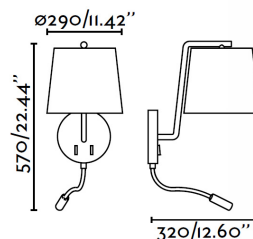

BERNI Lampada da parete niquel satinato con lettore LED

Ref. 29331

BERNI è una serie di lampade di design di Nahtrang caratteristica per la semplicità studiata e la forma pura de la lampada. Un design minimalista, dettagli originales e la paralume tessile disperde la luce. La fonte luminosa de la lampada da parete con lettore LED è una lampadina E27 MAX 20W, non comprese.

Specificazioni

Lampadina:	1XE27 20W LED 3W 3000k 200Lm
Lampadina Inclusa:	No
Trasformatore:	Driver
Trasformatore Incluso:	Si
IP:	20
Classe Elettrica:	I
Materiale:	Metallo e paralume tessile
Disegnatore:	NAHTRANG
Lampadina Raccomandata:	17453
Descrizione Lampadina Raccomandata:	ESTANDAR MATE LED E27 7W 2700K
Lunghezza:	200 mm
Larghezza:	330 mm
Altezza:	560 mm
Peso:	0.88 kg
Volume:	0.02703 m3