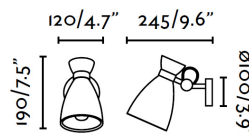

Specificazioni

Lampadina:	1 x E14 20W
Lampadina Inclusa:	No
IP:	20
Classe Elettrica:	I
Materiale:	Metallo
Disegnatore:	ALEX & MANEL LLUSCÀ
Lampadina Raccomandata:	17451
Descrizione Lampadina Raccomandata:	G45 MATE LED E14 3W 2700K 250Lm
Lunghezza:	116 mm
Larghezza:	245 mm
Altezza:	185 mm
Peso:	0.59 kg
Volume:	0.00701 m3