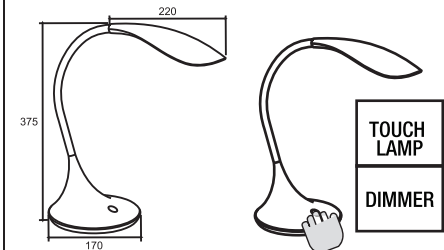

4 TOUCHS	OFF apagado
-------------	----------------

BOMBILLAS - BULBS

15LED 4.5W 4000K 480Lm 100° (INCL)
electronic adaptor 500mA (INCL)

ICONOS - ICONES

1 	2 IP20	3 adaptor
4 	5	6

220V-230V~50Hz

TOUCH
LAMP
DIMMER