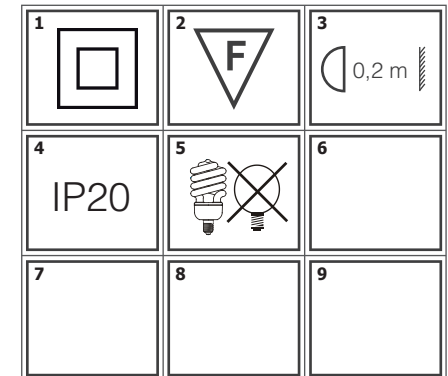

OFF

ON

BOMBILLAS - BULBS

1xE14  MAX.11W CFL 

ICONOS - ICONES

CARACTERÍSTICAS ESPECÍFICAS
SPECIFIC FEATURES

 220-240V~50/60Hz

 1.8 mts

- Conexión tipo Z: no se puede sustituir el cable de conexión sin destruir la iluminaria · Tipus de conexió Z: no es pot substituir el cable de conexió sense destruir la lluminaria
- Type Z connection: connection cable can not be replaced without breaking the lighting fitting down · Connexion type Z: on ne peut remplacer le câble de connexion sans détruire le luminaire
- Ligação de tipo Z: o cabo de ligação não pode ser substituído sem destruir a luminária · Anschluß Typ Z: Austausch des Verbindungskabels kann ohne Beschädigung der Beleuchtung nicht durchgeführt werden
- Aansluiting Z type: de aansluitkabel kan niet vervangen worden zonder de verlichting kapot te maken · Connessione tipo Z: non si può sostituire il cavo senza distrurre l'illuminaria
- Σύνδεση τύπου Z: δεν μπορεί να αντικατασταθεί το καλώδιο σύνδεσης χωρίς να σπάσει το φωτιστικό · Spoj typu Z: nelze nahradit spojovací kabel bez poškození osvětlení
- Свързване тип Z: свързващият кабел не може да се подмени, без да се повреди осветителното тяло · Połączenie typu Z: nie można zastąpić kabla połączenia bez zniszczenia oświetlenia