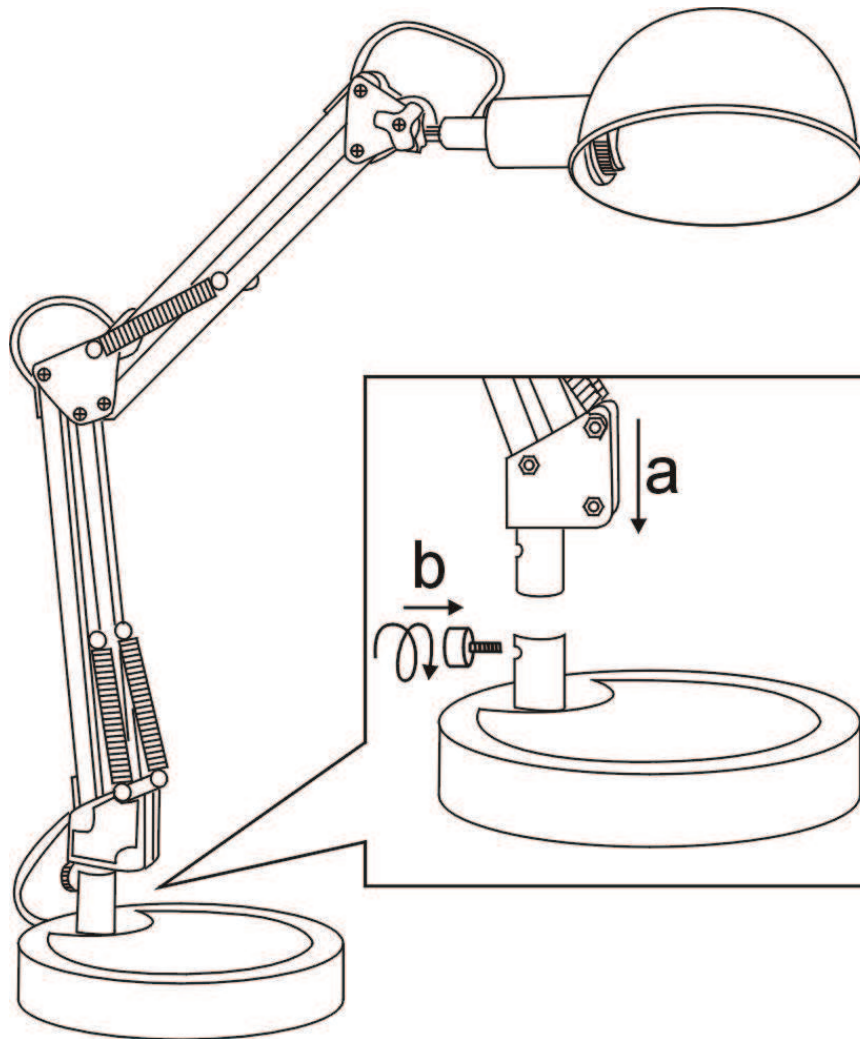

OFF

ON

BOMBILLAS - BULBS

1xE14  MAX.11W CFL 

ICONOS - ICONES

CARACTERÍSTICAS ESPECÍFICAS
SPECIFIC FEATURES

 220-240V~50/60Hz

 1.8 mts

- Conexión tipo Z: no se puede sustituir el cable de conexión sin destruir la iluminaria · Tipus de conexió Z: no es pot substituir el cable de conexió sense destruir la lluminaria
- Type Z connection: connection cable can not be replaced without breaking the lighting fitting down · Connexion type Z: on ne peut remplacer le câble de connexion sans détruire le luminaire
- Ligação de tipo Z: o cabo de ligação não pode ser substituído sem destruir a luminária · Anschluß Typ Z: Austausch des Verbindungskabels kann ohne Beschädigung der Beleuchtung nicht durchgeführt werden
- Aansluiting Z type: de aansluitkabel kan niet vervangen worden zonder de verlichting kapot te maken · Connessione tipo Z: non si può sostituire il cavo senza distrurre l'illuminaria
- Σύνδεση τύπου Z: δεν μπορεί να αντικατασταθεί το καλώδιο σύνδεσης χωρίς να σπάσει το φωτιστικό · Spoj typu Z: nelze nahradit spojovací kabel bez poškození osvětlení
- Свързване тип Z: свързващият кабел не може да се подмени, без да се повреди осветителното тяло · Połączenie typu Z: nie można zastąpić kabla połączenia bez zniszczenia oświetlenia